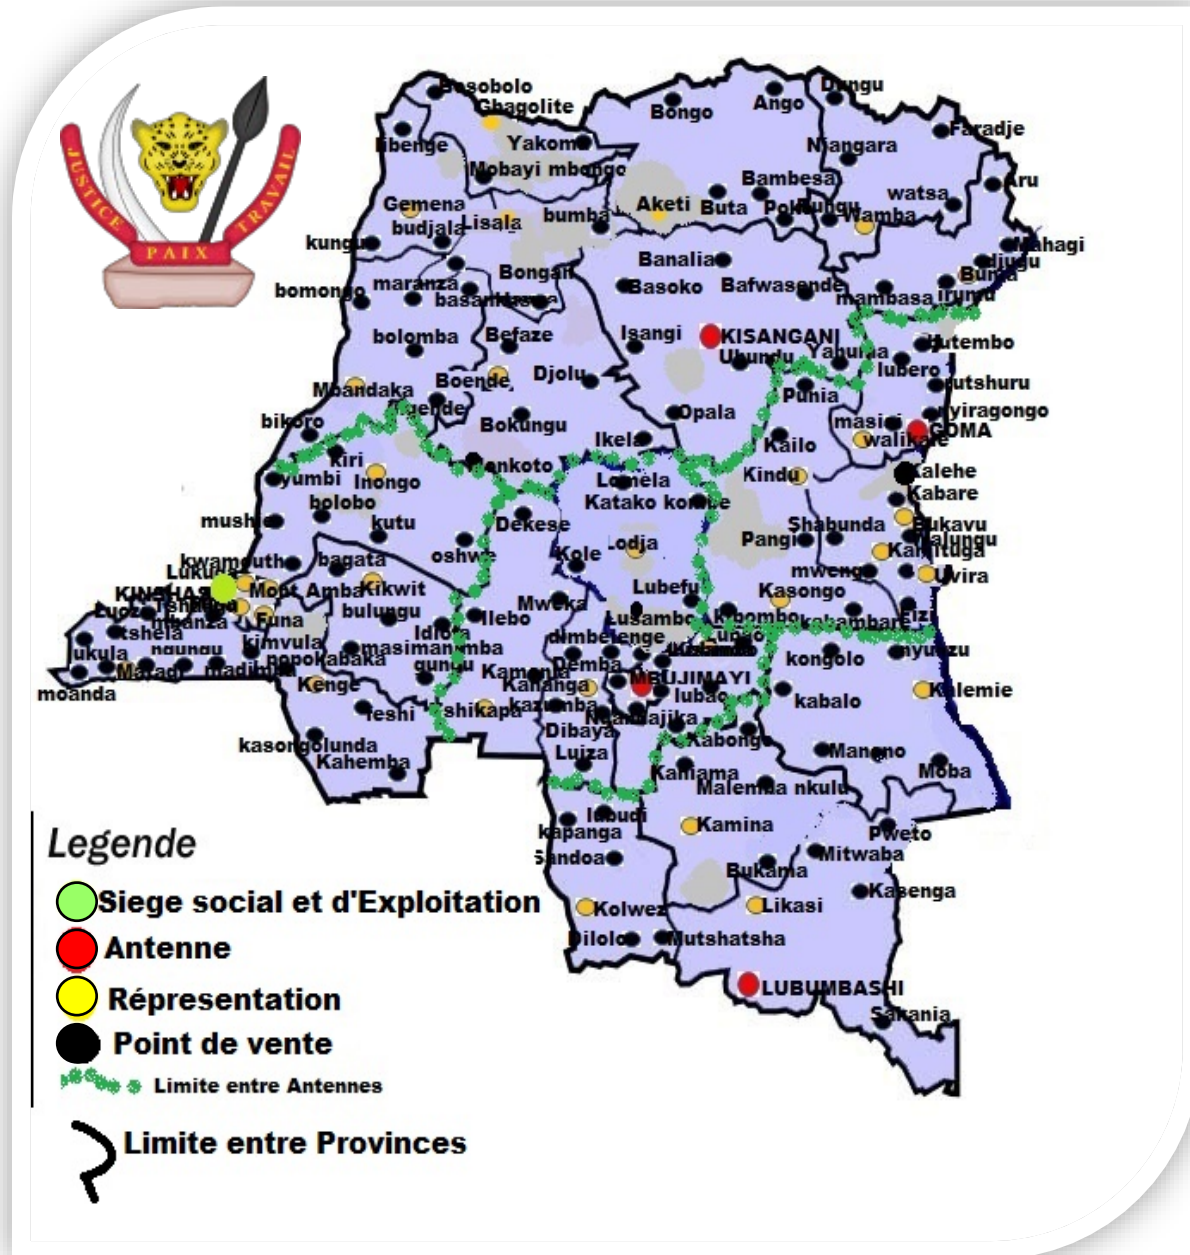

Lage der Niederlassungen

- Siege social et d'Exploitation ● Hauptsitz
- Antenne ● Niederlassungen
- Répresentation ● Repräsentanzen
- Point de vente ● Verkaufsstellen

Provinzen

Die Demokratische Republik Kongo ist in 25 Provinzen und einen Hauptstadtdistrikt, die Neutrale Stadt, gegliedert.

Nr.	Provinz	Hauptstadt	Fläche
1	Kinshasa	Kinshasa	9.965 km²
2	Kongo Central	Matadi	53.920 km²
3	Kwango	Kenge	89.974 km²
4	Kwilu	Kikwit	78.219 km²
5	Mai-Ndombe	Inongo	127.465 km²
6	Kasaï	Luebo	93.784 km²
7	Kasaï-Central	Kananga	60.958 km²
8	Kasaï-Oriental	Mbuji-Mayi	9.481 km²
9	Lomami	Kabinda	56.426 km²
10	Sankuru	Lusambo	104.331 km²
11	Maniema	Kindu	132.520 km²
12	Sud-Kivu	Bukavu	65.070 km²
13	Nord-Kivu	Goma	59.483 km²
14	Ituri	Bunia	65.658 km²
15	Haut-Uele	Isiro	89.683 km²
16	Tshopo	Kisangani	199.567 km²
17	Bas-Uele	Buta	148.331 km²
18	Nord-Ubangi	Gbadolite	56.644 km²
19	Mongala	Lisala	58.141 km²
20	Sud-Ubangi	Gemena	51.648 km²
21	Équateur	Mbandaka	103.902 km²
22	Tshuapa	Boende	132.957 km²
23	Tanganyika	Kalemie	134.940 km²
24	Haut-Lomami	Kamina	108.204 km²
25	Lualaba	Kolwezi	121.308 km²
26	Haut-Katanga	Lubumbashi	132.425 km²