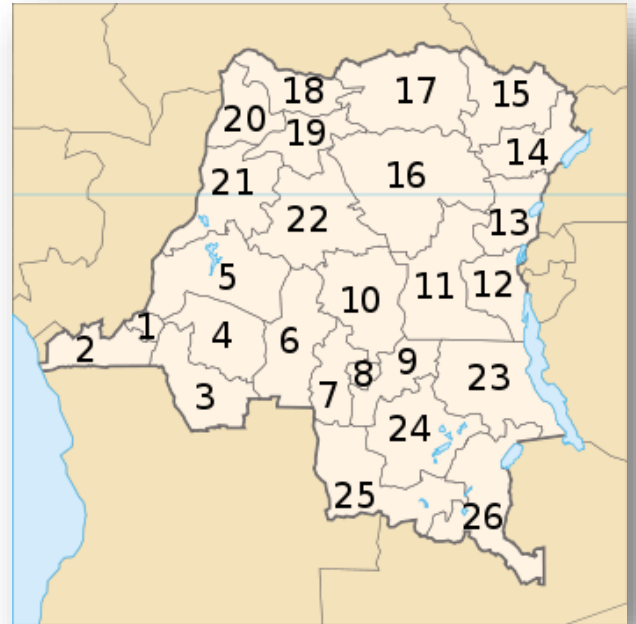

Provinz Bas-Congo und Bandundu mit der Hauptstadt Kinshasa

- ✓ 1 Niederlassung in der Hauptstadt Kinshasa
- ✓ 4 Kreisstädte mit jeweils einer Repräsentanz
- ✓ 51 Stadtviertel / Dörfer mit jeweils 1 Verkaufsstelle

Provinz L'équateur und Orientale (Bas-Uele, Haut-Ule, Tshopo, Ituri, Süd-Nord Ubangi....)

- ✓ 1 Niederlassung in der Landeshauptstadt Kisangani
- ✓ 8 Kreisstädte mit jeweils einer Repräsentanz
- ✓ 39 Dörfer mit jeweils 1 Verkaufsstelle

Lage der Niederlassungen

- Siege social et d'Exploitation ● Hauptsitz
- Antenne ● Niederlassungen
- Répresentation ● Repräsentanzen
- Point de vente ● Verkaufsstellen

Provinzen

Die Demokratische Republik Kongo ist in 25 Provinzen und einen Hauptstadtdistrikt, die Neutrale Stadt, gegliedert.

Nr.	Provinz	Hauptstadt	Fläche
1	Kinshasa	Kinshasa	9.965 km ²
2	Kongo Central	Matadi	53.920 km ²
3	Kwango	Kenge	89.974 km ²
4	Kwilu	Kikwit	78.219 km ²
5	Mai-Ndombe	Inongo	127.465 km ²
6	Kasaï	Luebo	93.784 km ²
7	Kasaï-Central	Kananga	60.958 km ²
8	Kasaï-Oriental	Mbuji-Mayi	9.481 km ²
9	Lomami	Kabinda	56.426 km ²
10	Sankuru	Lusambo	104.331 km ²
11	Maniema	Kindu	132.520 km ²
12	Sud-Kivu	Bukavu	65.070 km ²
13	Nord-Kivu	Goma	59.483 km ²
14	Ituri	Bunia	65.658 km ²
15	Haut-Uele	Isiro	89.683 km ²
16	Tshopo	Kisangani	199.567 km ²
17	Bas-Uele	Buta	148.331 km ²
18	Nord-Ubangi	Gbadolite	56.644 km ²
19	Mongala	Lisala	58.141 km ²
20	Sud-Ubangi	Gemena	51.648 km ²
21	Équateur	Mbandaka	103.902 km ²
22	Tshuapa	Boende	132.957 km ²
23	Tanganyika	Kalemie	134.940 km ²
24	Haut-Lomami	Kamina	108.204 km ²
25	Lualaba	Kolwezi	121.308 km ²
26	Haut-Katanga	Lubumbashi	132.425 km ²