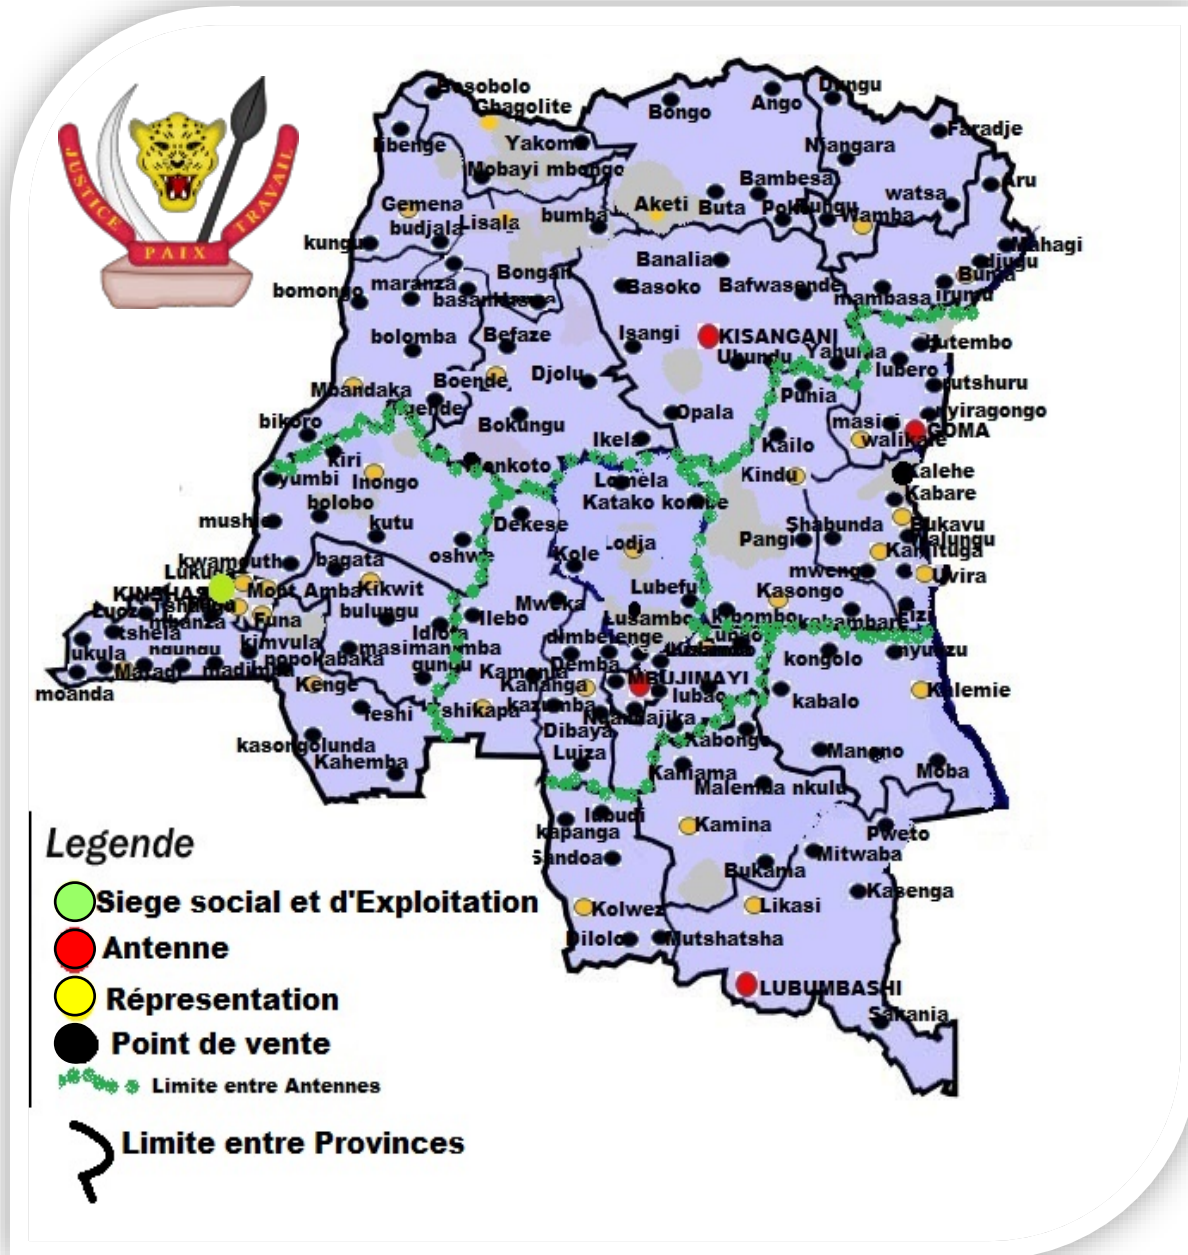

Lage der Niederlassungen

- Siege social et d'Exploitation ● Hauptsitz
- Antenne ● Niederlassungen
- Représentation ● Repräsentanzen
- Point de vente ● Verkaufsstellen

Provinzen

Die Demokratische Republik Kongo ist in 25 Provinzen und einen Hauptstadtdistrikt, die Neutrale Stadt, gegliedert.

Nr.	Provinz	Hauptstadt	Fläche
1	Kinshasa	Kinshasa	9.965 km²
2	Kongo Central	Matadi	53.920 km²
3	Kwango	Kenge	89.974 km²
4	Kwilu	Kikwit	78.219 km²
5	Mai-Ndombe	Inongo	127.465 km²
6	Kasaï	Luebo	93.784 km²
7	Kasaï-Central	Kananga	60.958 km²
8	Kasaï-Oriental	Mbuji-Mayi	9.481 km²
9	Lomami	Kabinda	56.426 km²
10	Sankuru	Lusambo	104.331 km²
11	Maniema	Kindu	132.520 km²
12	Sud-Kivu	Bukavu	65.070 km²
13	Nord-Kivu	Goma	59.483 km²
14	Ituri	Bunia	65.658 km²
15	Haut-Uele	Isiro	89.683 km²
16	Tshopo	Kisangani	199.567 km²
17	Bas-Uele	Buta	148.331 km²
18	Nord-Ubangi	Gbadolite	56.644 km²
19	Mongala	Lisala	58.141 km²
20	Sud-Ubangi	Gemena	51.648 km²
21	Équateur	Mbandaka	103.902 km²
22	Tshuapa	Boende	132.957 km²
23	Tanganyika	Kalemie	134.940 km²
24	Haut-Lomami	Kamina	108.204 km²
25	Lualaba	Kolwezi	121.308 km²
26	Haut-Katanga	Lubumbashi	132.425 km²