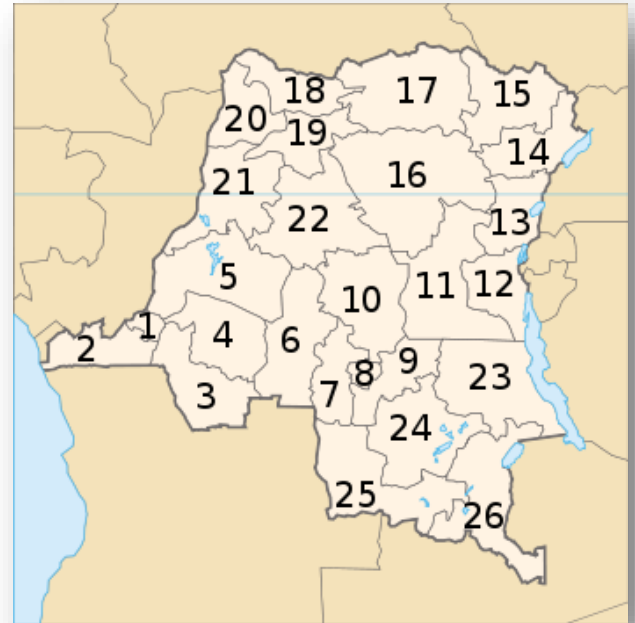

Provinz Bas-Congo und Bandundu mit der Hauptstadt Kinshasa

- ✓ 1 Niederlassung in der Hauptstadt Kinshasa
- ✓ 4 Kreisstädte mit jeweils einer Repräsentanz
- ✓ 51 Stadtviertel / Dörfer mit jeweils 1 Verkaufsstelle

Provinz L'équateur und Orientale (Bas-Uele, Haut-Ule, Tshopo, Ituri, Süd-Nord Ubangi....)

- ✓ 1 Niederlassung in der Landeshauptstadt Kisangani
- ✓ 8 Kreisstädte mit jeweils einer Repräsentanz
- ✓ 39 Dörfer mit jeweils 1 Verkaufsstelle

Lage der Niederlassungen

- Siege social et d'Exploitation ● Hauptsitz
- Antenne ● Niederlassungen
- Représentation ● Repräsentanzen
- Point de vente ● Verkaufsstellen

Provinzen

Die Demokratische Republik Kongo ist in 25 Provinzen und einen Hauptstadtdistrikt, die Neutrale Stadt, gegliedert.

Nr.	Provinz	Hauptstadt	Fläche
1	Kinshasa	Kinshasa	9.965 km ²
2	Kongo Central	Matadi	53.920 km ²
3	Kwango	Kenge	89.974 km ²
4	Kwilu	Kikwit	78.219 km ²
5	Mai-Ndombe	Inongo	127.465 km ²
6	Kasaï	Luebo	93.784 km ²
7	Kasaï-Central	Kananga	60.958 km ²
8	Kasaï-Oriental	Mbuji-Mayi	9.481 km ²
9	Lomami	Kabinda	56.426 km ²
10	Sankuru	Lusambo	104.331 km ²
11	Maniema	Kindu	132.520 km ²
12	Sud-Kivu	Bukavu	65.070 km ²
13	Nord-Kivu	Goma	59.483 km ²
14	Ituri	Bunia	65.658 km ²
15	Haut-Uele	Isiro	89.683 km ²
16	Tshopo	Kisangani	199.567 km ²
17	Bas-Uele	Buta	148.331 km ²
18	Nord-Ubangi	Gbadolite	56.644 km ²
19	Mongala	Lisala	58.141 km ²
20	Sud-Ubangi	Gemena	51.648 km ²
21	Équateur	Mbandaka	103.902 km ²
22	Tshuapa	Boende	132.957 km ²
23	Tanganyika	Kalemie	134.940 km ²
24	Haut-Lomami	Kamina	108.204 km ²
25	Lualaba	Kolwezi	121.308 km ²
26	Haut-Katanga	Lubumbashi	132.425 km ²